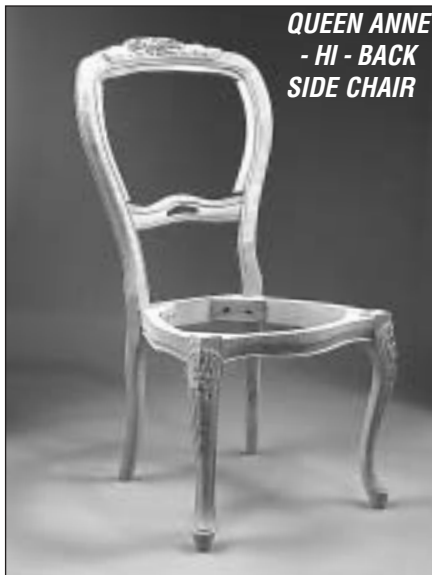

**QUEEN ANNE - HI - BACK
ARM CHAIR**

**QUEEN ANNE
- HI - BACK
SIDE CHAIR**

# 0277	15"	34"	17"
-	-	18"	18"